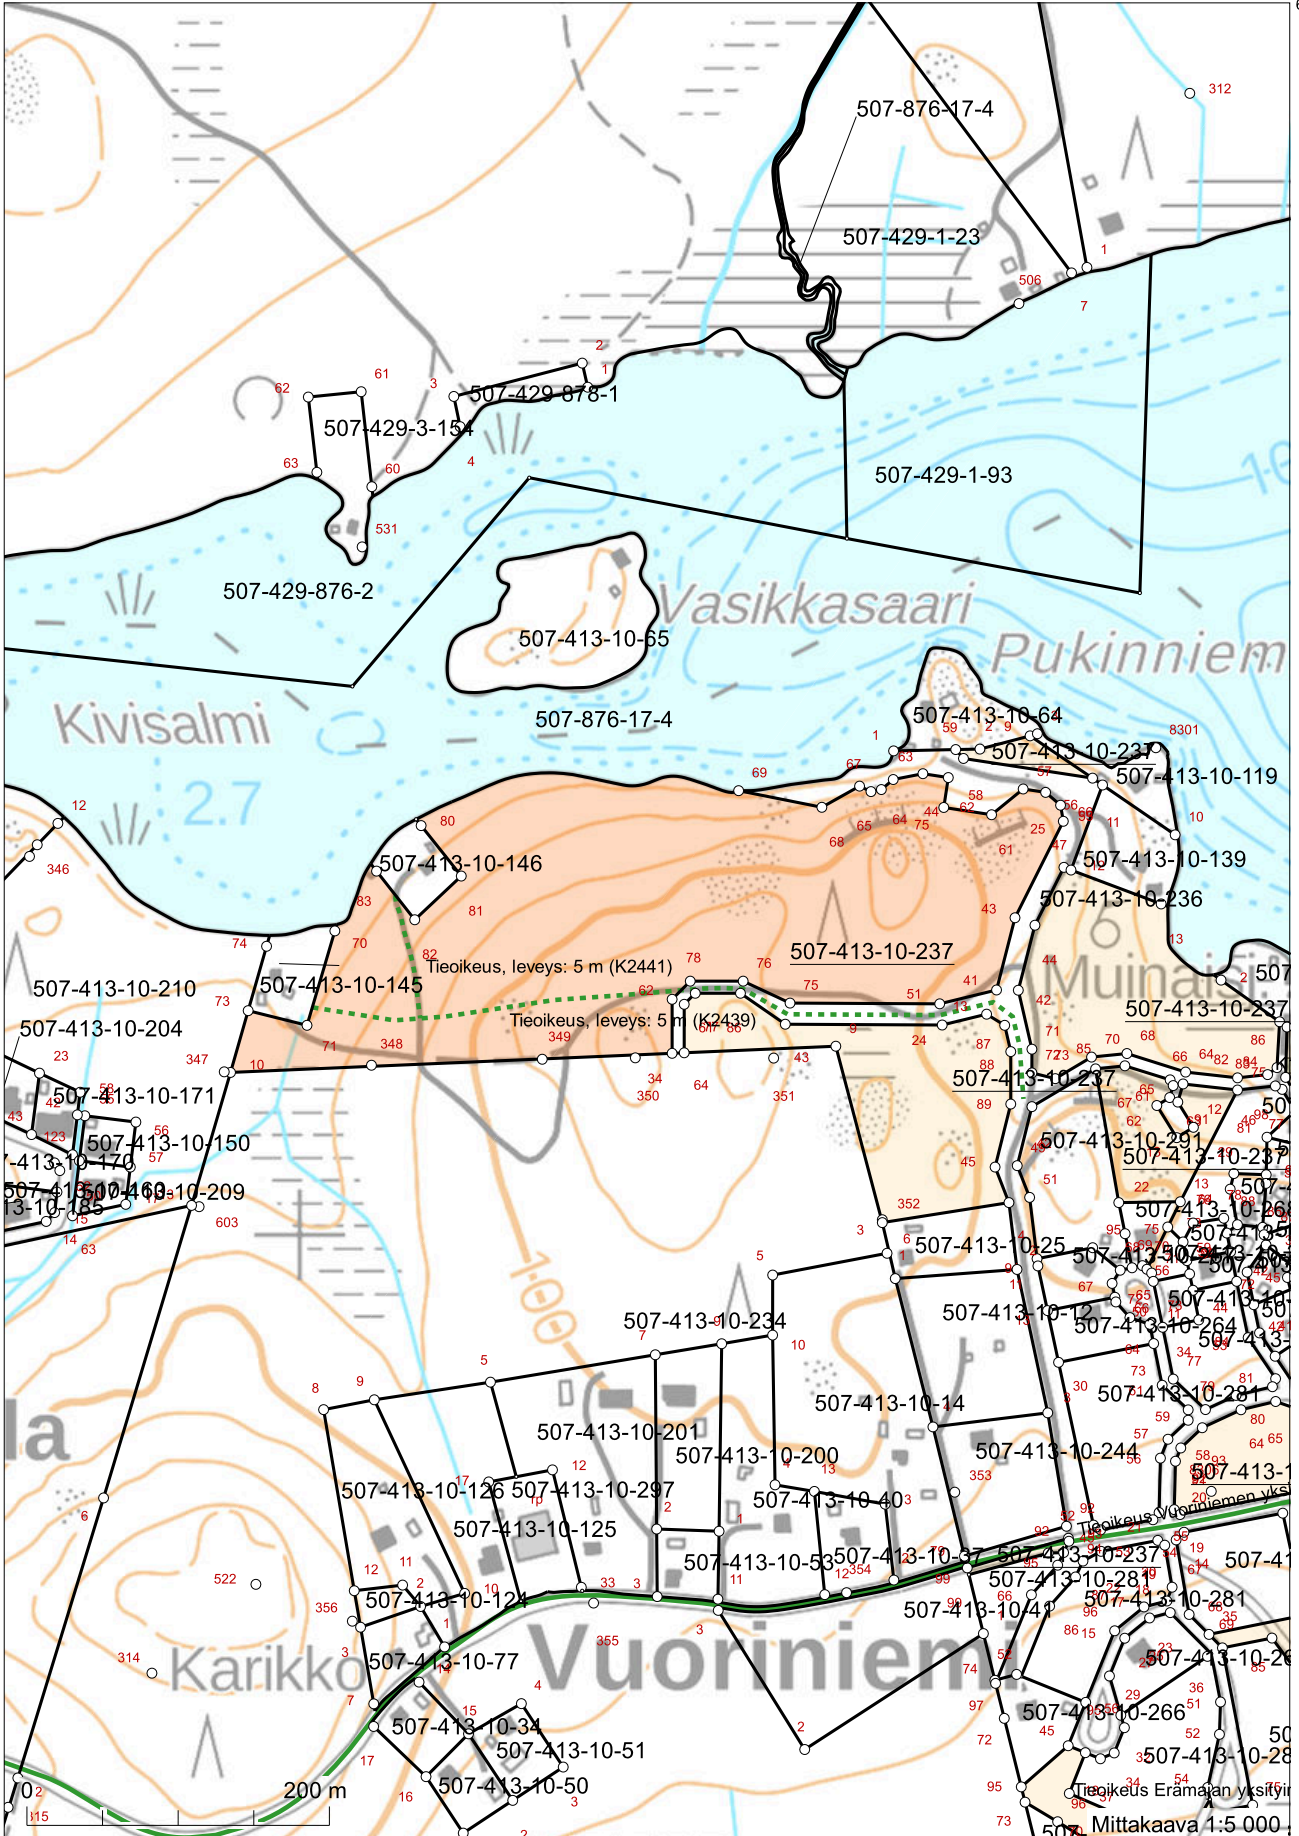

Kiinteistötunnus: 507-413-10-237  
 Nimi: VASKIVUORI  
 Rekisteriyksikkölaji: Tila  
 Kunta: Mäntyharju (507)  
 Palstojen lukumäärä: 10

Rekisteriyksikön alueella on asemakaava ja yleiskaava.

Tulostettu kiinteistötietojärjestelmästä 22.8.2022.

6810809

685969

Koordinaatisto: ETRS-TM35FIN  
 Taustakartta on viitteellinen.

6809109

Koordinaatisto: ETRS-TM35FIN  
Taustakartta on viitteellinen.

6809974

6809731

495539

Koordinaatisto: ETRS-TM35FIN  
Taustakartta on viitteellinen.

4955192 Koordinaatisto: ETRS-TM35FIN  
Taustakartta on viitteellinen.

6810327  
6809841  
495532